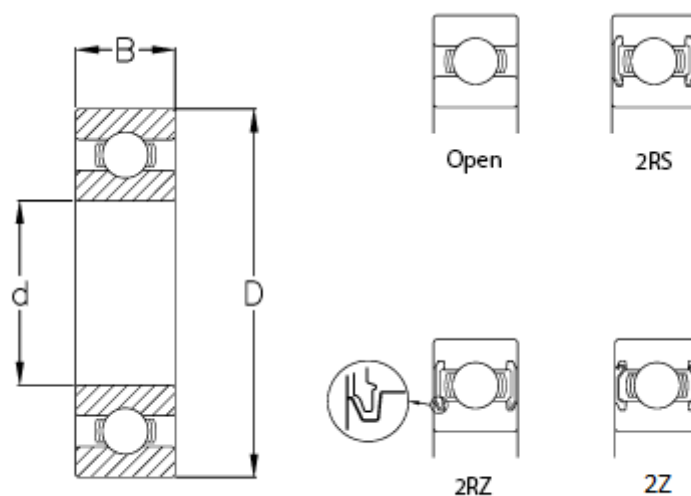

Varenummer: 57960109004302
Beskrivelse: CeramicSpeed hybridleje Insulate åbent
6318-CSB.C3

Mål

B	= 43
C (KN)	= 151
C0	= 108
d	= 90
D	= 190
Kugleklasse	= 16
Max omdr.	= 5600
Type	= 6318